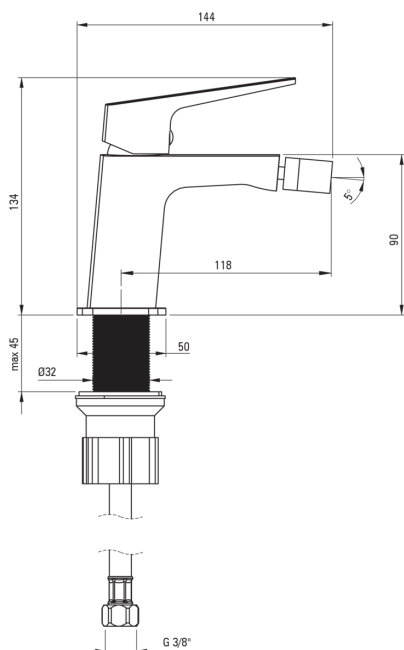

BLUR

Змішувач для біде

Код продукту: BQL_D30M

EAN: 5907650870012

Колір: titanium

Гарантія: 7

Змішувач

Оздоблення	titanium
Матеріал	латунь
Клас витрати	Z - 4-9 л/хв
Акустична група	II (20 < x ≤ 30)

Картридж до змішувача

Розмір керамічного картриджа	26 мм
------------------------------	-------

Носики

Діапазон виливу змішувача [мм]	118
--------------------------------	-----

Аератори

Тип аератора	honeycomb
Розмір аератора	M18

З'єднувальні шланги

Довжина [мм]	450
Винт до інсталяції	3/8"
Винт кронштейна	M10

Відмінна риса:

- Інноваційне, міцне і легке в очищенні титанове покриття
- Тільки найкращі матеріали, якість яких ми підтверджуємо дослідженнями в лабораторії
- Змішувач оснащений аератором для аерації струменя
- Корпус змішувача виготовлений з високоякісної латуні
- З'єднувальні шланги в комплекті
- Монтажна втулка полегшує монтаж змішувача
- Клас витрати (4-9 л / хв) дозволяє знизити витрату води
- Засіб для очищення санітарної арматури доступний у всіх кольорах