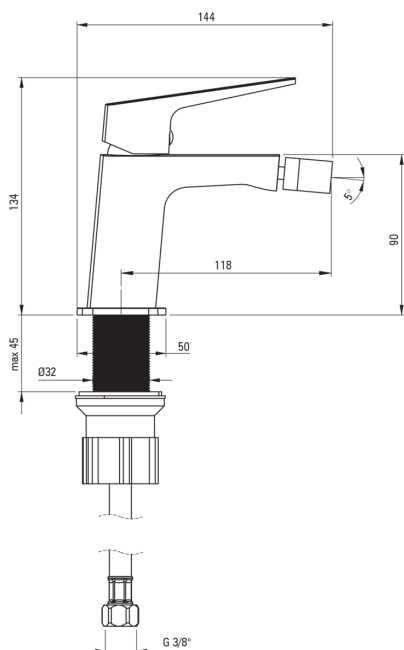

BLUR

Baterie pentru bideu

Codul produsului: BQL_D30M

EAN: 5907650870012

Culoarea: titan

Garanție [ani]: 7

Baterie

Finisaj	titan
Material	alamă
Clasa de debit [l/min]	Z - 4-9 l/min
Grupa acustică [db]	II (20 < x ≤ 30)

Baterie cartuș

Dimensiunea cartușului ceramic	26 mm
--------------------------------	-------

Pipe

Raza de acțiune a pipei bateriei [mm]	118
---------------------------------------	-----

Aeratoare

Tipul aeratorului	honeycomb
Dimensiunea aeratorului	M18

Furtunuri de racordare

Lungimea [mm]	450
Filet de instalare	3/8"
Filet de conexiune	M10

Caracteristici:

- Finisaj Titanium inovativ, rezistent și ușor de întreținut
- Doar cele mai bune materiale, a căror calitate a fost certificată prin teste de laborator
- Bateria este dotată cu aerator.
- Corpul bateriei este fabricat din alamă de cea mai bună calitate.
- Furtunuri de racordare de 45 cm incluse
- Manșonul de instalare ușurează instalarea bateriei.
- Clasa de debit Z (4-9 l/min) permite reducerea consumului de apă.
- Oferta include și agenți de curățare pentru toate tipurile de finisaje