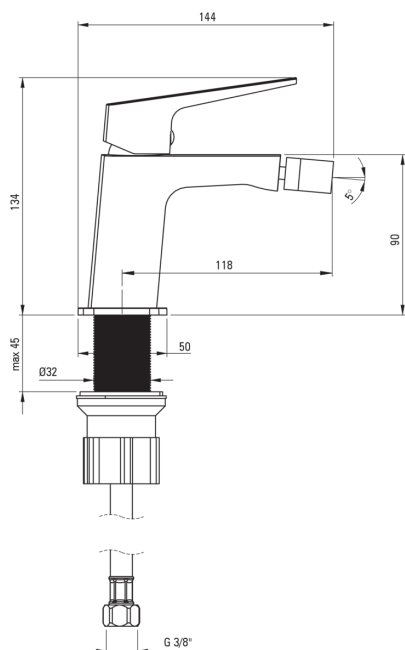

## Miscealtore Bidet

Codice prodotto: BQL\_D30M

EAN: 5907650870012

Colore: titanio

Garanzia [anni]: 7

### Cartuccia per miscelatore

Dimensioni della cartuccia in ceramica 26 mm

### Tubi di collegamento

Lunghezza [mm]	450
Filetto di installazione	3/8"
Filetto di connessione	M10