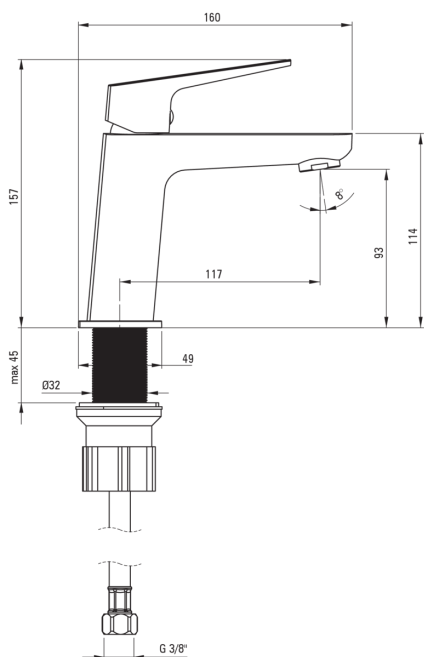

## Baterie pentru chiuvetă

deante

Codul produsului: BQL\_D20M

EAN: 5907650870005

Culoarea: titan

Garanție [ani]: 7

### Baterie cartuș

Dimensiunea cartușului ceramic	26 mm
--------------------------------	-------

### Furtunuri de racordare

Lungimea [mm]	450
Filet de instalare	3/8"
Filet de conexiune	M10