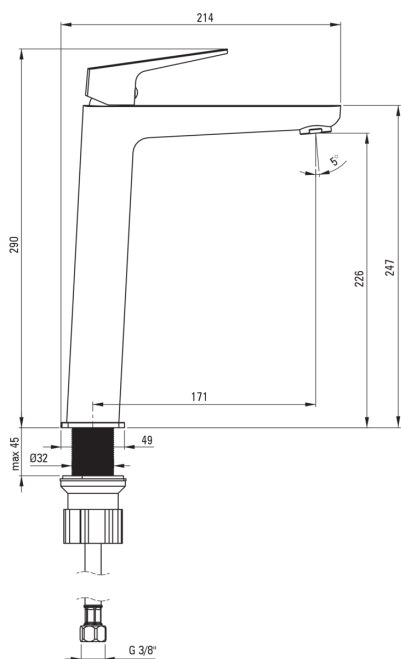

## Baterie pentru chiuvetă, înalt

deante

Codul produsului: BQL\_D20K

EAN: 5907650869986

Culoarea: titan

Garanție [ani]: 7

### Baterie cartuș

Dimensiunea cartușului ceramic	26 mm
--------------------------------	-------

### Aeratoare

Tipul aeratorului	honeycomb
Dimensiunea aeratorului	M24

### Furtunuri de racordare

Lungimea [mm]	450
Filet de instalare	3/8"
Filet de conexiune	M10