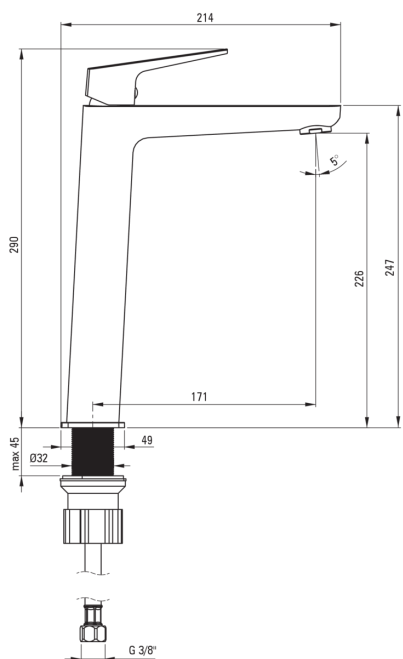

BLUR

Mosdó csaptelep, magas

Cikkszám: BQL_D20K
EAN: 5907650869986
Szín: Titanium
Garancia [év]: 7

Csaptelep

Kivitelezés	Titanium
Anyag	sárgaréz
Csaptelep típusa	egykaros, keverő
Beszerelési mód	álló
Akusztikai osztály [db]	II ($20 < x \leq 30$)

Csaptelep betét

Betét mérete	26 mm
--------------	-------

Kifolyócsövek

Kifolyó típusa	fix
Csaptelep kifolyócső hatótávolsága [mm]	171

Perlátorok

Perlátor típusa	honeycomb
Perlátor mérete	M24

Csatlakozó tömlők

Hosszúság [mm]	450
Menet beszereléshez	3/8"
Csatlakozó menet	M10

Kiemelések:

- Csak a legjobb alapanyagokból, amelyek minőségét laboratóriumi vizsgálatok igazolták
- Innovatív, tartós és könnyen tisztítható titanium bevonat
- Az ajánlat tartalmaz egy tisztítószer a szerelvényekhez, amely bármilyen színhez használható
- 45 cm-es csatlakozó tömlők mellékelve
- A szerelőhüvely megkönnyíti a csaptelep felszerelését