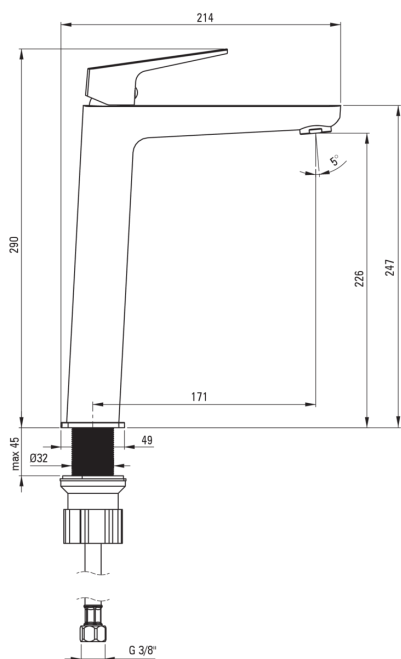

## Toque de lavabo, alto

Código de producto: BQL\_D20K

EAN: 5907650869986

Color: titanio

Garantía [años]: 7

### Cartucho mezclador

Tamaño del cartucho de cerámica	26 mm
---------------------------------	-------

### Conectando mangueras

Longitud [mm]	450
Hilo de instalación	3/8"
Hilo de conexión	M10