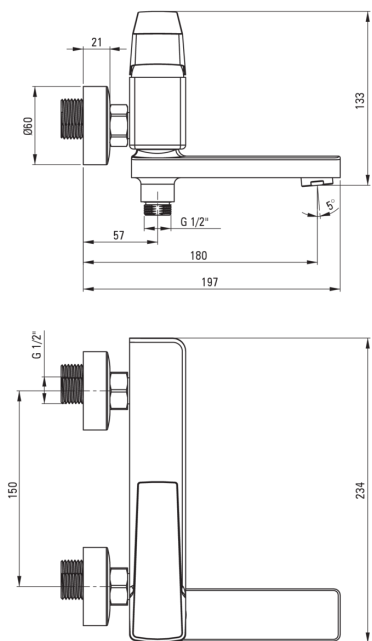

BLUR

Baterie pentru cadă, montare pe perete

 deante

Codul produsului: BQL_D12M

EAN: 5907650869900

Culoarea: titan

Garanție [ani]: 2

Baterie

Finisaj	titan
Material	alamă
Tipul bateriei	un mâner, baterie
Metoda de instalare	montare pe perete
Grupa acustică [db]	II (20 < x ≤ 30)

Baterie cartuș

Dimensiunea cartușului ceramic	35 mm
--------------------------------	-------

Pipe

Tipul pipei	pliabil
Raza de acțiune a pipei bateriei [mm]	180
Material	alamă

Comutator funcții

Tipul comutatorului	ceramic mecanic
---------------------	-----------------

Aeratoare

Tipul aeratorului	honeycomb
Dimensiunea aeratorului	M24