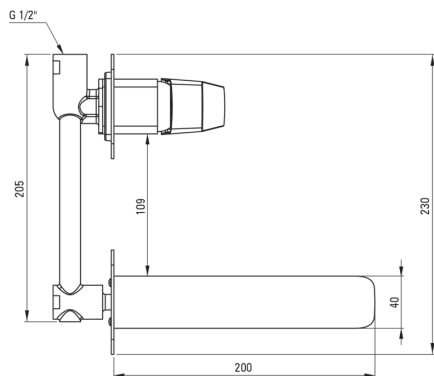

BLUR

Baterie pentru chiuvetă, îngropat

 deante

Codul produsului: BQL_054L

EAN: 5907650869870

Culoarea: cromat

Garanție [ani]: 7

Baterie

Finisaj	cromat
Material	alamă
Tipul bateriei	un mâner, baterie
Metoda de instalare	îngropat
Grupa acustică [db]	II ($20 < x \leq 30$)

Baterie cartuș

Dimensiunea cartușului ceramic	35 mm
--------------------------------	-------

Pipe

Raza de acțiune a pipei bateriei [mm]	181
Material	alamă

Aeratoare

Tipul aeratorului	honeycomb
Dimensiunea aeratorului	M24

Caracteristici:

- Doar cele mai bune materiale, a căror calitate a fost certificată prin teste de laborator
- Baterie este dotată cu aerator.
- Instalarea încastrată la nivel îi oferă băii un aspect estetic.
- Oferta include și agenți de curățare pentru toate tipurile de finisaje