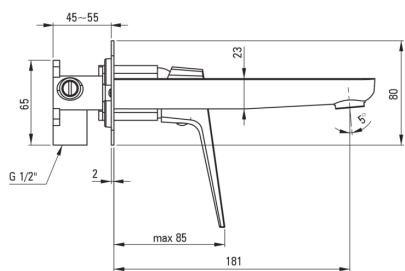

BLUR

Baterie pentru chiuvetă, îngropat

 deante

Codul produsului: BQL_054L

EAN: 5907650869870

Culoarea: cromat

Garanție [ani]: 7

Baterie

Finisaj	cromat
Material	alamă
Tipul bateriei	un mâner, baterie
Metoda de instalare	îngropat
Grupa acustică [db]	II ($20 < x \leq 30$)

Baterie cartuș

Dimensiunea cartușului ceramic	35 mm
--------------------------------	-------

Pipe

Raza de acțiune a pipei bateriei [mm]	181
Material	alamă

Aeratoare

Tipul aeratorului	honeycomb
Dimensiunea aeratorului	M24

Caracteristici:

- Doar cele mai bune materiale, a căror calitate a fost certificată prin teste de laborator
- Baterie este dotată cu aerator.
- Instalarea încastrată la nivel îi oferă băii un aspect estetic.
- Oferta include și agenți de curățare pentru toate tipurile de finisaje