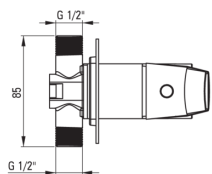

## Змішувач для душу, прихованого монтажу

 deante

Код продукту: BQL\_044P

EAN: 5907650869863

Колір: хром

Гарантія: 7

### Картридж до змішувача

Розмір керамічного картриджа

35 мм