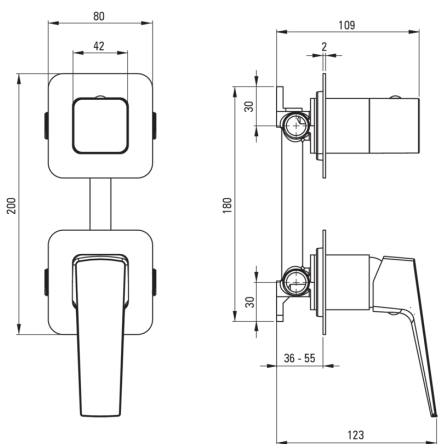

## Змішувач для душу, прихованого монтажу

 deante

Код продукту: BQL\_044P

EAN: 5907650869863

Колір: хром

Гарантія: 7

### Змішувач

Оздоблення

хром

Матеріал

латунь

Тип змішувача

з однією ручкою,  
змішуючий

Спосіб монтажу

### Картридж до змішувача

Розмір керамічного картриджа

35 мм