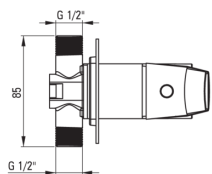

BLUR

Tuš armatura, podometen

 deante

koda izdelka: BQL_044P

EAN: 5907650869863

Barva: krom

Garancija [leta]: 7

Armatura vključena

Finiš	krom
Material	medenina
Tip armature	z eno ročico, armatura
Metoda montaže	podometen
Zvočni razred [db]	II (20 < x ≤ 30)

Mešalna kartuša

Velikost keramične kartuše	35 mm
----------------------------	-------