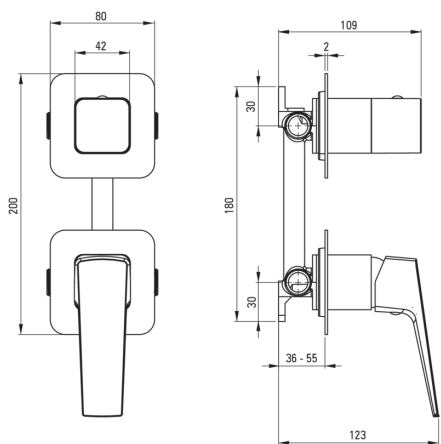

BLUR

Tuš armatura, podometen

 deante

koda izdelka: BQL_044P

EAN: 5907650869863

Barva: krom

Garancija [leta]: 7

Armatura vključena

Finiš	krom
Material	medenina
Tip armature	z eno ročico, armatura
Metoda montaže	podometen
Zvočni razred [db]	II (20 < x ≤ 30)

Mešalna kartuša

Velikost keramične kartuše	35 mm
----------------------------	-------