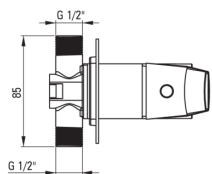

BLUR

Смеситель для душа, скрытого монтажа

 deante

Код товара: BQL_044P

EAN: 5907650869863

Цвет: хром

Гарантия [лет]: 7

Смесители

Отделка	хром
Материал	латунь
Вид смесителя	однорычажный, смешивающий
Способ монтажа	скрытого монтажа
Акустическая группа [дБ]	II (20 < x ≤ 30)

Картридж к смесителю

Размер картриджа	35 мм
------------------	-------