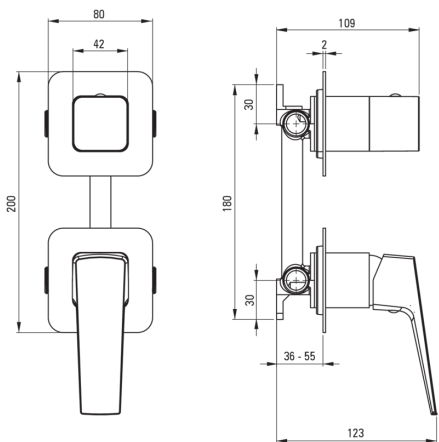

BLUR

Смеситель для душа, скрытого монтажа

 deante

Код товара: BQL_044P

EAN: 5907650869863

Цвет: хром

Гарантия [лет]: 7

Смесители

Отделка	хром
Материал	латунь
Вид смесителя	однорычажный, смешивающий
Способ монтажа	скрытого монтажа
Акустическая группа [дБ]	II (20 < x ≤ 30)

Картридж к смесителю

Размер картриджа	35 мм
------------------	-------

Переключатель функции

Тип переключателя	механический керамический
-------------------	------------------------------

Отличительные черты:

- Только лучшие материалы, качество которых подтверждено лабораторными испытаниями
- Корпус смесителя изготовлен из латуни высочайшего качества
- Скрытый монтаж обеспечивает эстетику ванной комнаты
- Предложение включает чистящее средство для арматуры всех цветов