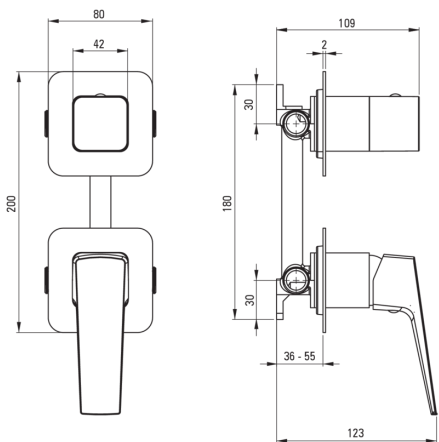

## Baterie pentru duș, îngropat

Codul produsului: BQL\_044P

EAN: 5907650869863

Culoarea: cromat

Garanție [ani]: 7

### Baterie

Finisaj	cromat
Material	alamă
Tipul bateriei	un mâner, baterie
Metoda de instalare	îngropat
Grupa acustică [db]	II (20 < x ≤ 30)

### Baterie cartuș

Dimensiunea cartușului ceramic	35 mm
--------------------------------	-------