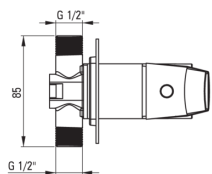

## Baterie pentru duș, îngropat

Codul produsului: BQL\_044P

EAN: 5907650869863

Culoarea: cromat

Garanție [ani]: 7

### Baterie

Finisaj	cromat
Material	alamă
Tipul bateriei	un mâner, baterie
Metoda de instalare	îngropat
Grupa acustică [db]	II (20 < x ≤ 30)

### Baterie cartuș

Dimensiunea cartușului ceramic	35 mm
--------------------------------	-------