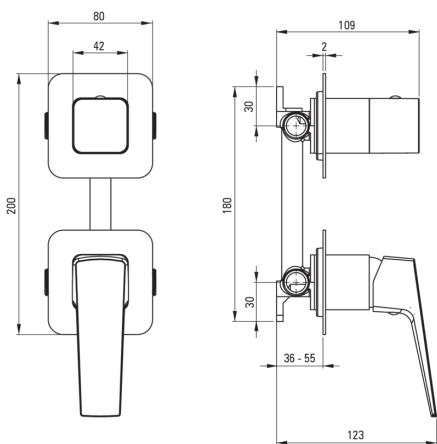

BLUR

Miscelatore Doccia, a scomparsa

Codice prodotto: BQL_044P

EAN: 5907650869863

Colore: cromo

Garanzia [anni]: 7

Miscelatore

Finitura	cromo
Materiale	in ottone
Tipo di miscelatore	maniglia singola, miscelatore
Metodo di installazione	a scomparsa
Gruppo acustico [db]	II (20 < x ≤ 30)

Cartuccia per miscelatore

Dimensioni della cartuccia in ceramica 35 mm

Interruttore di funzione

Tipo di interruttore meccanica in ceramica

Caratteristiche:

- Solo i migliori materiali, la cui qualità è stata confermata da test di laboratorio
- Il corpo del miscelatore è realizzato in ottone di altissima qualità
- L'installazione a incasso garantisce l'estetica del bagno