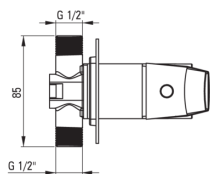

BLUR

Miscelatore Doccia, a scomparsa

Codice prodotto: BQL_044P

EAN: 5907650869863

Colore: cromo

Garanzia [anni]: 7

Miscelatore

Finitura	cromo
Materiale	in ottone
Tipo di miscelatore	maniglia singola, miscelatore
Metodo di installazione	a scomparsa
Gruppo acustico [db]	II (20 < x ≤ 30)

Cartuccia per miscelatore

Dimensioni della cartuccia in ceramica 35 mm

Interruttore di funzione

Tipo di interruttore meccanica in ceramica

Caratteristiche:

- Solo i migliori materiali, la cui qualità è stata confermata da test di laboratorio
- Il corpo del miscelatore è realizzato in ottone di altissima qualità
- L'installazione a incasso garantisce l'estetica del bagno