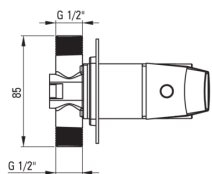

Code produit: BQL_044P

EAN: 5907650869863

Couleur: chrome

Garantie [années]: 7