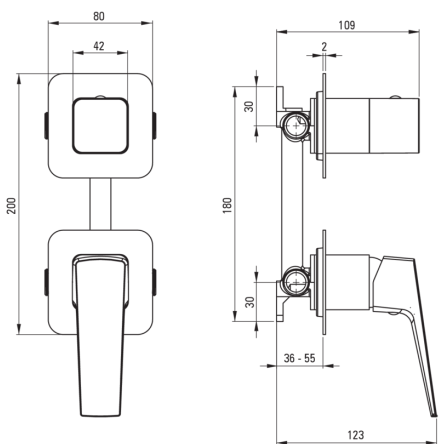

## Mitigeur de douche, encastré

Code produit: BQL\_044P

EAN: 5907650869863

Couleur: chrome

Garantie [années]: 7

### Cartouche mélangeur

Taille de la cartouche en céramique	35 mm
-------------------------------------	-------