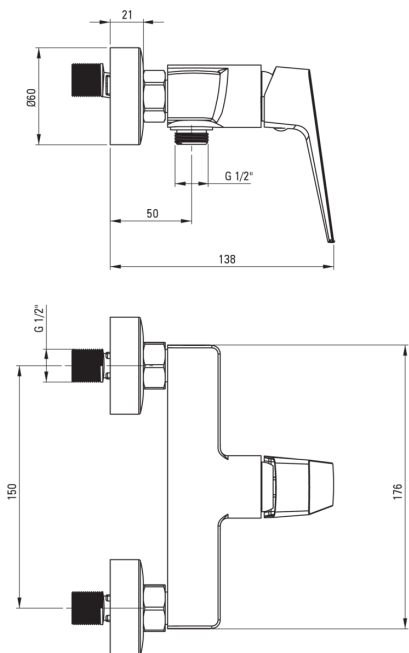

BLUR

Смеситель для душа, настенная

 deante

Код товара: BQL_040M

EAN: 5907650869856

Цвет: хром

Гарантия [лет]: 7

Смесители

Отделка	хром
Материал	латунь
Вид смесителя	однорычажный, смешивающий
Способ монтажа	настенный
Акустическая группа [дБ]	II (20 < x ≤ 30)

Картридж к смесителю

Размер картриджа	25 мм
------------------	-------