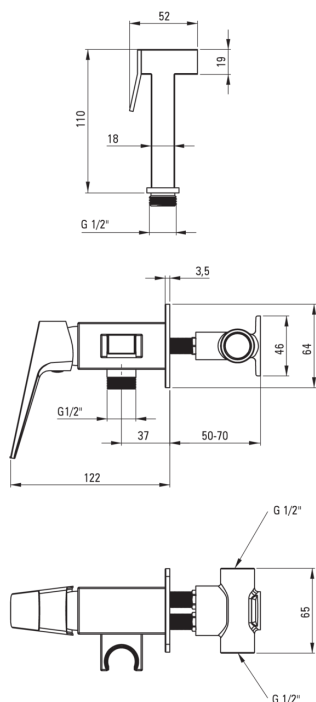

BLUR

Змішувач для біде, прихованого монтажу

Код продукту: BQL_034M

EAN: 5907650870265

Колір: хром

Гарантія: 7

Змішувач

Оздоблення	хром
Матеріал	латунь
Тип змішувача	з однією ручкою, змішуючий
Спосіб монтажу	прихований
Клас витрати	Z - 4-9 л/хв
Акустична група	II (20 < x ≤ 30)
Зворотні клапани	Так

Картридж до змішувача

Розмір керамічного картриджа	35 мм
------------------------------	-------

Шланги

Довжина [мм]	1200
--------------	------

Лійки

Кнопка start-stop	Так
-------------------	-----

Відмінна риса: