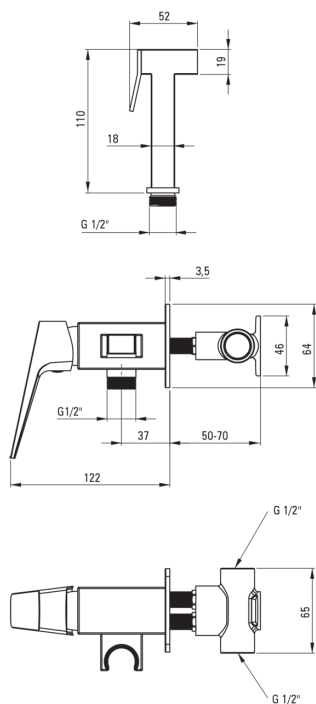

## Baterie pentru bideu, îngropat

 deante

Codul produsului: BQL\_034M

EAN: 5907650870265

Culoarea: cromat

Garanție [ani]: 7

### Baterie cartuș

Dimensiunea cartușului ceramic	35 mm
--------------------------------	-------

### Furtunuri

Lungimea [mm]	1200
---------------	------