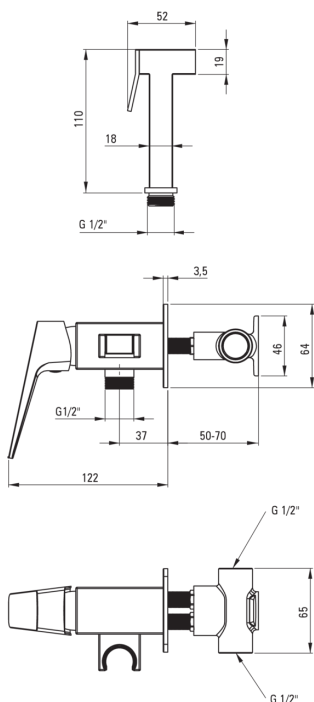

BLUR

Miscealtore Bidet, a scomparsa

Codice prodotto: BQL_034M

EAN: 5907650870265

Colore: cromo

Garanzia [anni]: 7

Miscelatore

Finitura	cromo
Materiale	in ottone
Tipo di miscelatore	maniglia singola, miscelatore
Metodo di installazione	a scomparsa
Classe di flusso [l/min]	Z - 4-9 l/min
Gruppo acustico [db]	II (20 < x ≤ 30)
Valvole di non ritorno	Sì

Cartuccia per miscelatore

Dimensioni della cartuccia in ceramica 35 mm

Tubi flessibili

Lunghezza [mm] 1200

Docce a mano

Start_stop Sì

Caratteristiche:

- Solo i migliori materiali, la cui qualità è stata confermata da test di laboratorio
- Classe di portata Z (4-9 l/min) che consente di ridurre il consumo d'acqua
- L'installazione a incasso garantisce l'estetica del bagno