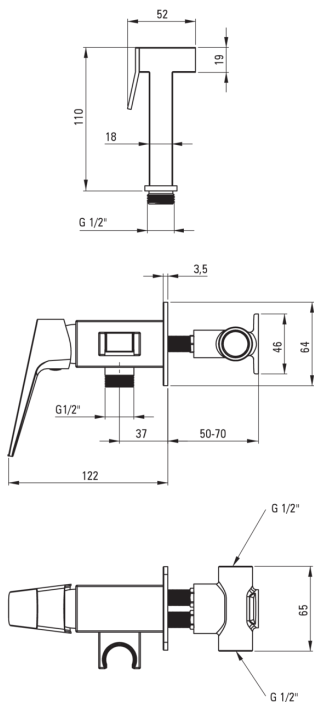

## Bidé csaptelep, Falsík alatti

Cikkszám: BQL\_034M

EAN: 5907650870265

Szín: króm

Garancia [év]: 7

### Csaptelep

Kivitelezés	króm
Anyag	sárgaréz
Csaptelep típusa	egykaros, keverő
Beszerelesi mód	falsík alatti
Átfolyási osztály [l/perc]	Z - 4-9 l/min
Akusztikai osztály [db]	II (20 < x ≤ 30)
Visszacsapó szelepek	Igen

### Csaptelep betét

Betét mérete	35 mm
--------------	-------

### Csővek

Hosszúság [mm]	1200
----------------	------