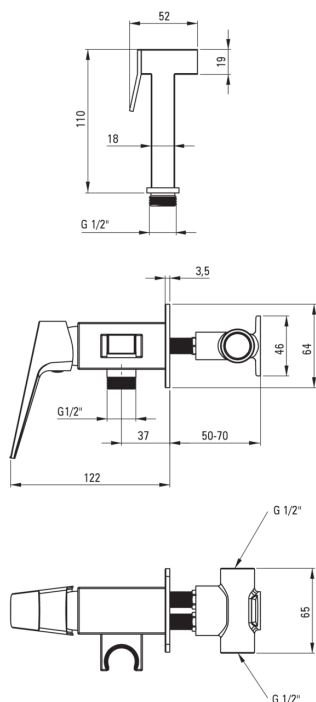

BLUR

Robinet de bidet, encastré

 deante

Code produit: BQL_034M

EAN: 5907650870265

Couleur: chrome

Garantie [années]: 7

Mitigeur

Finition	chrome
Matériel	cuivre
Type de mitigeur	mono-manche, mixer
Méthode de montage	encastré
Classe de débit [l/min]	Z - 4-9 l/min
Groupe acoustique [db]	II (20 < x ≤ 30)
Clapets anti-retour	Oui

Cartouche mélangeur

Taille de la cartouche en céramique	35 mm
-------------------------------------	-------

Flexibles

Longueur [mm]	1200
---------------	------

Douchettes à main

Start_stop	Oui
------------	-----

Caractéristiques: