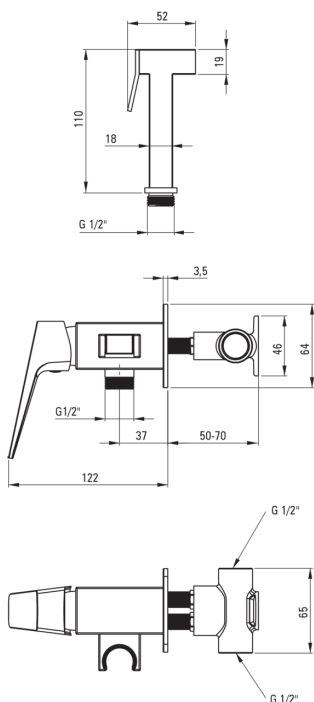

BLUR

Bidé, ocultado

Código de producto: BQL_034M

EAN: 5907650870265

Color: cromo

Garantía [años]: 7

Mezclador

Finalizar	cromo
Material	latón
Tipo de mezcladora	piloto único, mezclador
Metodo de instalacion	ocultado
Clase de flujo [l/min]	Z - 4-9 l/min
Grupo acústico [db]	II (20 <x ≤ 30)
Revisar válvulas	Sí

Cartucho mezclador

Tamaño del cartucho de cerámica	35 mm
---------------------------------	-------

Manguera

Longitud [mm]	1200
---------------	------

Duchas de mano

Start_stop	Sí
------------	----

Características: