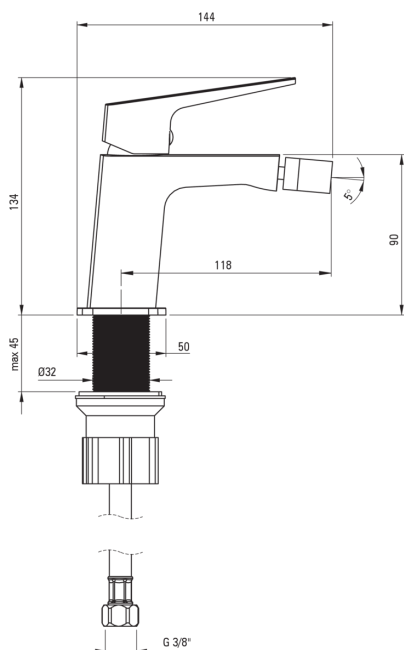

BLUR

Змішувач для біде

Код продукту: BQL_030M

EAN: 5907650869917

Колір: хром

Гарантія: 2

Змішувач

Оздоблення	хром
Матеріал	латунь
Тип змішувача	з однією ручкою, змішуючий
Спосіб монтажу	стоячий
Клас витрати	Z - 4-9 л/хв
Акустична група	II (20 < x ≤ 30)

Картридж до змішувача

Розмір керамічного картриджа	26 мм
------------------------------	-------

Носики

Діапазон виливу змішувача [мм]	118
--------------------------------	-----

Аератори

Тип аератора	honeycomb
Розмір аератора	M18

З'єднувальні шланги

Довжина [мм]	450
Винт до інсталяції	3/8"
Винт кронштейна	M10

Відмінна риса:

- Тільки найкращі матеріали, якість яких ми підтверджуємо дослідженнями в лабораторії
- Змішувач оснащений аератором для аерації струменя
- Корпус змішувача виготовлений з високоякісної латуні
- З'єднувальні шланги в комплекті
- Монтажна втулка полегшує монтаж змішувача
- Клас витрати (4-9 л / хв) дозволяє знизити витрату води
- Засіб для очищення санітарної арматури доступний у всіх кольорах