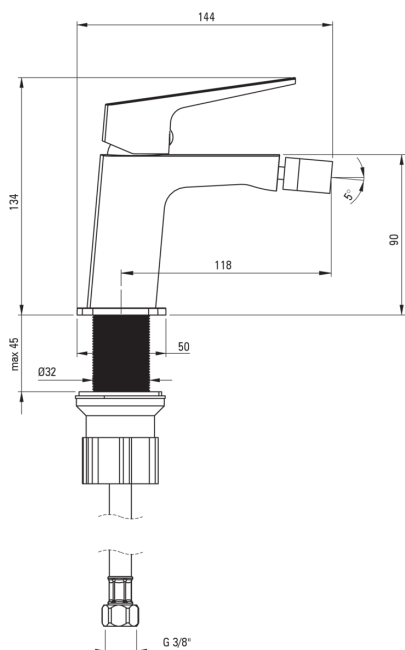

## Armatura za bide

koda izdelka: BQL\_030M

EAN: 5907650869917

Barva: krom

Garancija [leta]: 2

### Mešalna kartuša

Velikost keramične kartuše	26 mm
----------------------------	-------

### Izlivi

Dolžina izliva [mm]	118
---------------------	-----

### Povezovalne cevi

Dolžina [mm]	450
Montažni navoj	3/8"
Navoj priključka 1/2"	M10