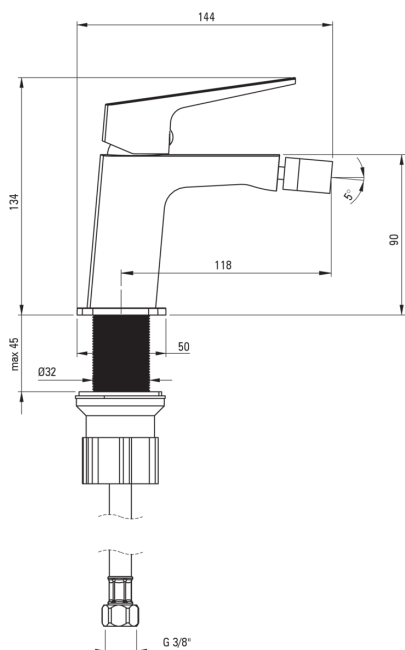

BLUR

Смеситель для биде

Код товара: BQL_030M

EAN: 5907650869917

Цвет: хром

Гарантия [лет]: 2

Смесители

Отделка	хром
Материал	латунь
Вид смесителя	однорычажный, смешивающий
Способ монтажа	стоящий
Класс расхода [л/мин]	Z - 4-9 л/мин
Акустическая группа [дБ]	II (20 < x ≤ 30)

Картридж к смесителю

Размер картриджа	26 мм
------------------	-------

Изливы

Длина излива [мм]	118
-------------------	-----

Аэраторы

Тип аэратора	honeycomb
Размер аэратора	M18

Соединительные шланги

Длина [мм]	450
Винт к инсталляции	3/8"
Винт кронштейна	M10

Отличительные черты:

- Только лучшие материалы, качество которых подтверждено лабораторными испытаниями
- Смеситель оборудован струйным аэратором
- Корпус смесителя изготовлен из латуни высочайшего качества
- Соединительные шланги 45 см в комплекте
- Монтажная втулка облегчает установку смесителя
- Класс расхода Z (4-9 л/мин) позволяет снизить употребление воды
- Предложение включает чистящее средство для арматуры всех цветов