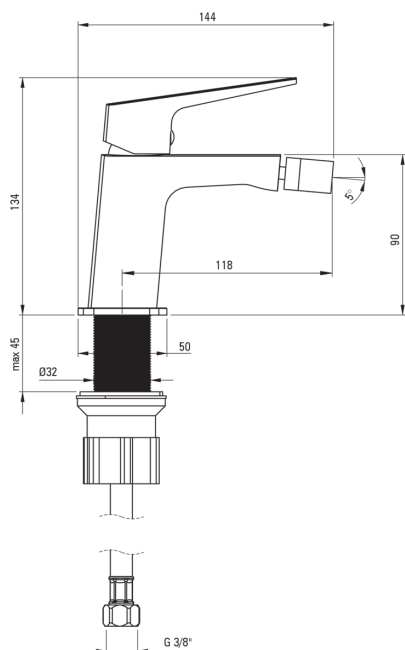

BLUR

Baterie pentru bideu

Codul produsului: BQL_030M

EAN: 5907650869917

Culoarea: cromat

Garanție [ani]: 2

Baterie

Finisaj	cromat
Material	alamă
Tipul bateriei	un mâner, baterie
Metoda de instalare	de sine stătător
Clasa de debit [l/min]	Z - 4-9 l/min
Grupa acustică [db]	II (20 < x ≤ 30)

Baterie cartuș

Dimensiunea cartușului ceramic	26 mm
--------------------------------	-------

Pipe

Raza de acțiune a pipei bateriei [mm]	118
---------------------------------------	-----

Aeratoare

Tipul aeratorului	honeycomb
Dimensiunea aeratorului	M18

Furtunuri de racordare

Lungimea [mm]	450
Filet de instalare	3/8"
Filet de conexiune	M10

Caracteristici:

- Doar cele mai bune materiale, a căror calitate a fost certificată prin teste de laborator
- Baterie este dotată cu aerator.
- Corpul bateriei este fabricat din alamă de cea mai bună calitate.
- Furtunuri de racordare de 45 cm incluse
- Manșonul de instalare ușurează instalarea bateriei.
- Clasa de debit Z (4-9 l/min) permite reducerea consumului de apă.
- Oferta include și agenți de curățare pentru toate tipurile de finisaje