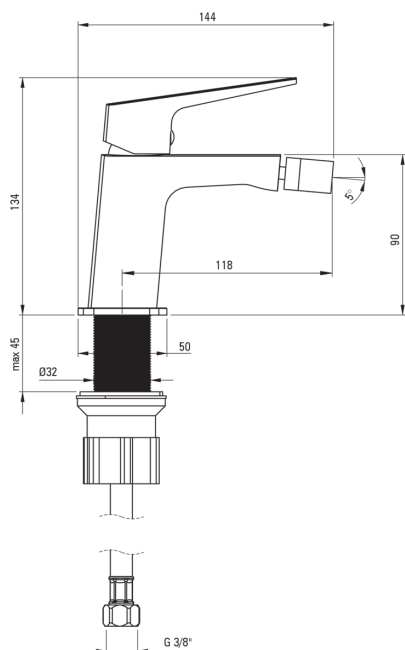

BLUR

Miscealtore Bidet

Codice prodotto: BQL_030M

EAN: 5907650869917

Colore: cromo

Garanzia [anni]: 2

Miscelatore

Finitura	cromo
Materiale	in ottone
Tipo di miscelatore	maniglia singola, miscelatore
Metodo di installazione	in piedi
Classe di flusso [l/min]	Z - 4-9 l/min
Gruppo acustico [db]	II (20 < x ≤ 30)

Cartuccia per miscelatore

Dimensioni della cartuccia in ceramica 26 mm

Beccucci

Gamma delle bocchette di miscelazione [mm]	118
--	-----

Aeratori

Tipo di aeratore	a nido d'ape
Dimensioni dell'aeratore	M18

Tubi di collegamento

Lunghezza [mm]	450
Filetto di installazione	3/8"
Filetto di connessione	M10

Caratteristiche:

- Solo i migliori materiali, la cui qualità è stata confermata da test di laboratorio
- Il miscelatore è dotato di un aeratore di flusso
- Il corpo del miscelatore è realizzato in ottone di altissima qualità
- Tubi di collegamento da 45 cm inclusi
- Il manicotto di montaggio facilita l'installazione del miscelatore
- Classe di portata Z (4-9 l/min) che consente di ridurre il consumo d'acqua