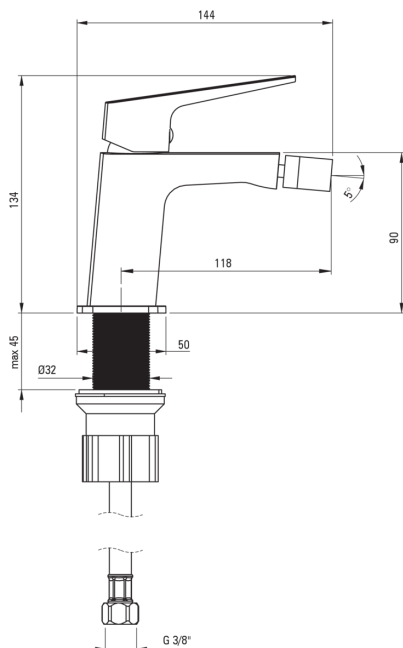

## Bidé csaptelep

Cikkszám: BQL\_030M  
EAN: 5907650869917  
Szín: króm  
Garancia [év]: 2

### Csaptelep betét

Betét mérete	26 mm
--------------	-------

### Csatlakozó tömlők

Hosszúság [mm]	450
Menet beszereléshez	3/8"
Csatlakozó menet	M10

### Kiemelések:

- Csak a legjobb alapanyagokból, amelyek minőségét laboratóriumi vizsgálatok igazolták
- A csaptelep perlátorral van felszerelve
- A csaptelep teste a legkiválóbb minőségű sárgarézből készült
- 45 cm-es csatlakozó tömlők mellékelve
- A szerelőhüvely megkönnyíti a csaptelep felszerelését
- Z átfolyási osztály (4-9 l/perc), amely lehetővé teszi a vízfogyasztás csökkentését
- Az ajánlat tartalmaz egy tisztítószert a szerelvényekhez, amely bármilyen színhez használható