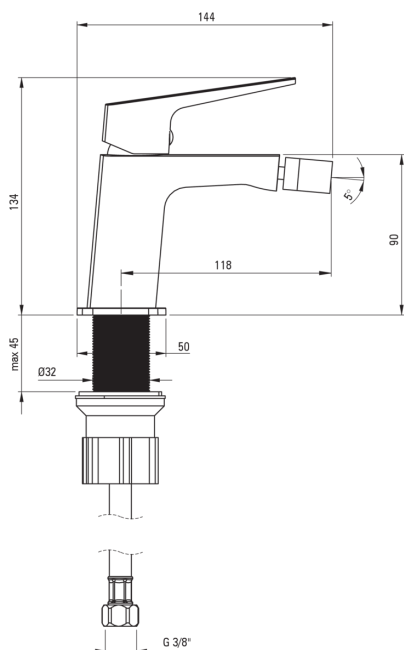

BLUR

Robinet de bidet

Code produit: BQL_030M

EAN: 5907650869917

Couleur: chrome

Garantie [années]: 2

Mitigeur

Finition	chrome
Matériel	cuivre
Type de mitigeur	mono-manche, mixer
Méthode de montage	debout
Classe de débit [l/min]	Z - 4-9 l/min
Groupe acoustique [db]	II (20 < x ≤ 30)

Cartouche mélangeur

Taille de la cartouche en céramique	26 mm
-------------------------------------	-------

Becs

La distance de bec de robinet [mm]	118
------------------------------------	-----

Aérateurs

Type d'aérateur	honeycomb
Taille de l'aérateur	M18

Flexibles de raccordement

Longueur [mm]	450
Fil d'installation	3/8"
Fil de connexion	M10

Caractéristiques:

- Seuls les meilleurs matériaux, dont la qualité a été confirmée par des tests en laboratoire
- Le mitigeur est équipé d'un aérateur de jet
- Le corps du mitigeur est en cuivre de la plus haute qualité
- Tuyaux de raccordement de 45 cm inclus
- Le manchon de montage facilite l'installation du mitigeur
- Classe de débit Z (4-9 l/min) permettant une réduction de la consommation d'eau
- L'offre comprend un produit de nettoyage pour les luminaires de toutes les couleurs