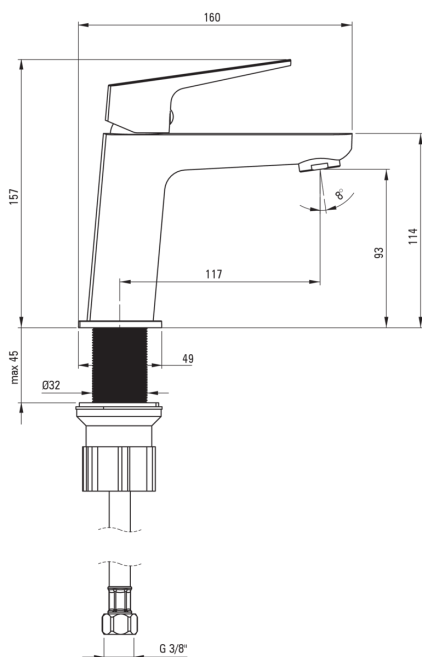

BLUR

Baterie pentru chiuvetă

 deante

Codul produsului: BQL_020M

EAN: 5907650869832

Culoarea: cromat

Garanție [ani]: 7

Baterie

Finisaj	cromat
Material	alamă
Tipul bateriei	un mâner, baterie
Metoda de instalare	de sine stătător
Grupa acustică [db]	II ($20 < x \leq 30$)

Baterie cartuș

Dimensiunea cartușului ceramic	26 mm
--------------------------------	-------

Pipe

Raza de acțiune a pipei bateriei [mm]	117
---------------------------------------	-----

Aeratoare

Tipul aeratorului	honeycomb
Dimensiunea aeratorului	M24

Furtunuri de racordare

Lungimea [mm]	450
Filet de instalare	3/8"
Filet de conexiune	M10

Caracteristici:

- Furtunuri de racordare de 45 cm incluse
- Manșonul de instalare ușurează instalarea bateriei.
- Bateria este dotată cu aerator.
- Doar cele mai bune materiale, a căror calitate a fost certificată prin teste de laborator
- Corpul bateriei este fabricat din alamă de cea mai bună calitate.
- Oferta include și agenți de curățare pentru toate tipurile de finisaje