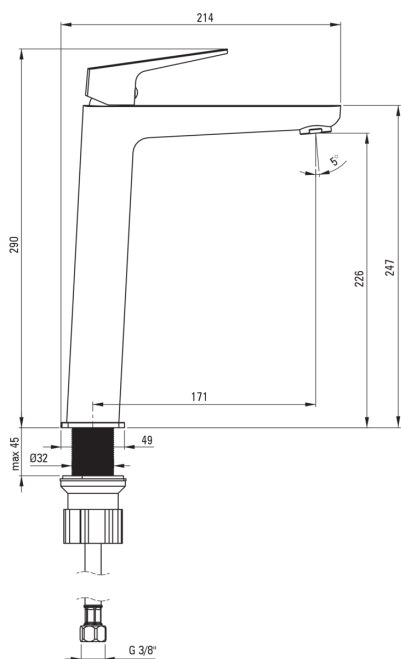

BLUR

Baterie pentru chiuvetă, înalt

 deante

Codul produsului: BQL_020K

EAN: 5907650869849

Culoarea: cromat

Garanție [ani]: 7

Baterie

| | |
|---------------------|-------------------|
| Finisaj | cromat |
| Material | alamă |
| Tipul bateriei | un mâner, baterie |
| Metoda de instalare | de sine stătător |
| Grupa acustică [db] | II (20 < x ≤ 30) |

Baterie cartuş

| | |
|--------------------------------|-------|
| Dimensiunea cartuşului ceramic | 26 mm |
|--------------------------------|-------|

Pipe

| | |
|---------------------------------------|-----|
| Raza de acţiune a pipei bateriei [mm] | 171 |
|---------------------------------------|-----|

Aeratoare

| | |
|-------------------------|-----------|
| Tipul aeratorului | honeycomb |
| Dimensiunea aeratorului | M24 |

Furtunuri de racordare

| | |
|--------------------|------|
| Lungimea [mm] | 450 |
| Filet de instalare | 3/8" |
| Filet de conexiune | M10 |