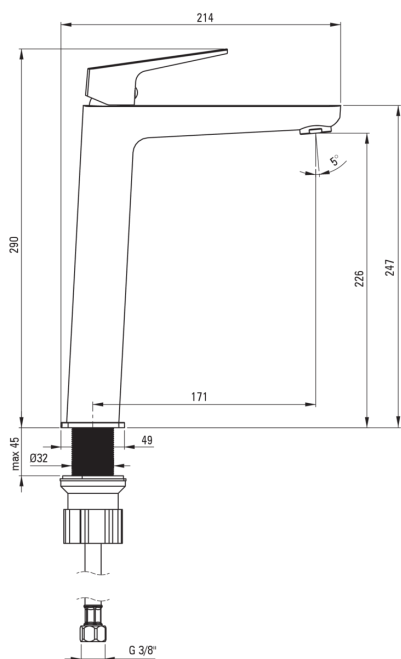

BLUR

Miscelatore Lavabo, alto

Codice prodotto: BQL_020K

EAN: 5907650869849

Colore: cromo

Garanzia [anni]: 7

Miscelatore

Finitura	cromo
Materiale	in ottone
Tipo di miscelatore	maniglia singola, miscelatore
Metodo di installazione	in piedi
Gruppo acustico [db]	II (20 < x ≤ 30)

Cartuccia per miscelatore

Dimensioni della cartuccia in ceramica 26 mm

Beccucci

Gamma delle bocchette di miscelazione [mm]	171
--	-----

Aeratori

Tipo di aeratore	a nido d'ape
Dimensioni dell'aeratore	M24

Tubi di collegamento

Lunghezza [mm]	450
Filetto di installazione	3/8"
Filetto di connessione	M10

Caratteristiche:

- Tubi di collegamento da 45 cm inclusi
- Il manicotto di montaggio facilita l'installazione del miscelatore
- Il miscelatore è dotato di un aeratore di flusso
- Il corpo del miscelatore è realizzato in ottone di altissima qualità