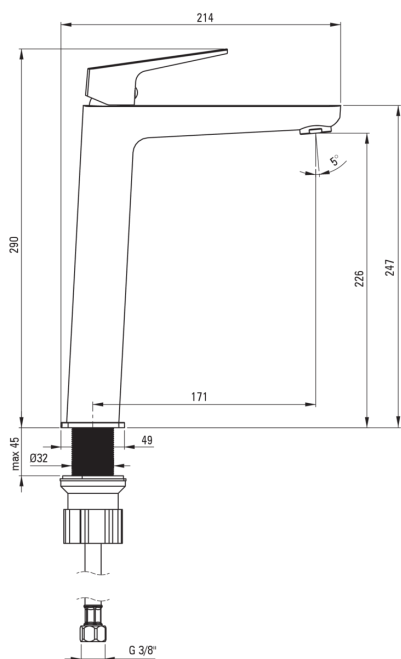

BLUR

Robinet de lavabo, haut

Code produit: BQL_020K

EAN: 5907650869849

Couleur: chrome

Garantie [années]: 7

Mitigeur

Finition	chrome
Matériel	cuivre
Type de mitigeur	mono-manche, mixer
Méthode de montage	debout
Groupe acoustique [db]	II (20 < x ≤ 30)

Cartouche mélangeur

Taille de la cartouche en céramique	26 mm
-------------------------------------	-------

Becs

La distance de bec de robinet [mm]	171
------------------------------------	-----

Aérateurs

Type d'aérateur	honeycomb
Taille de l'aérateur	M24

Flexibles de raccordement

Longueur [mm]	450
Fil d'installation	3/8"
Fil de connexion	M10

Caractéristiques:

- Tuyaux de raccordement de 45 cm inclus
- Le manchon de montage facilite l'installation du mitigeur
- Le mitigeur est équipé d'un aérateur de jet
- Le corps du mitigeur est en cuivre de la plus haute qualité
- L'offre comprend un produit de nettoyage pour les luminaires de toutes les couleurs