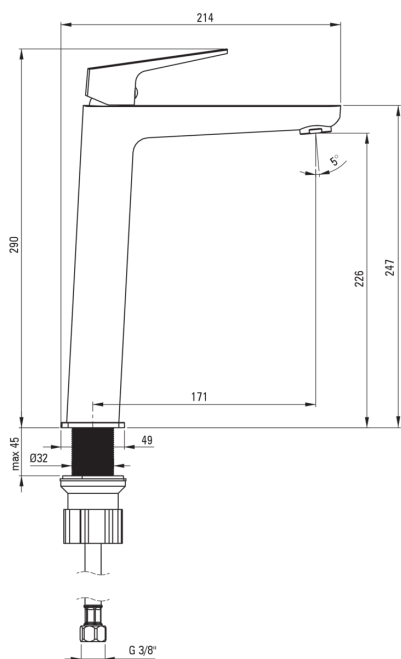

BLUR

Waschbeckenarmatur, hoch

Artikel-Nr.: BQL_020K
EAN: 5907650869849
Farbe: Chrom
Garantie [Jahre]: 7

Armatur

Ausführung	Chrom
Material	Messing
Art der armatur	Einhebel, Mischer
Methode der montage	stehend
Akkustische gruppe	II

Kartusche

Größe der kartusche	26 mm
---------------------	-------

Ausläufe

Armaturausladung [mm]	171
-----------------------	-----

Aerator

Typ des luftsprudlers	hexagonal-
Aerator gröÙe	M24

Anschlussschläuche

Länge	450
Installationsgewinde	3/8"
Anschlussgewinde	M10

Charakteristische Merkmale:

- 45 cm Anschlusschläuche im Set
- Montagehülse erleichtert die Montage der Armatur
- Armatur ist mit einem Strahlbelüfter ausgestattet
- Armaturkörper ist aus hochwertigem Messing gefertigt
- Im Angebot Präparat zum Reinigen von Armaturen in allen Ausführungen