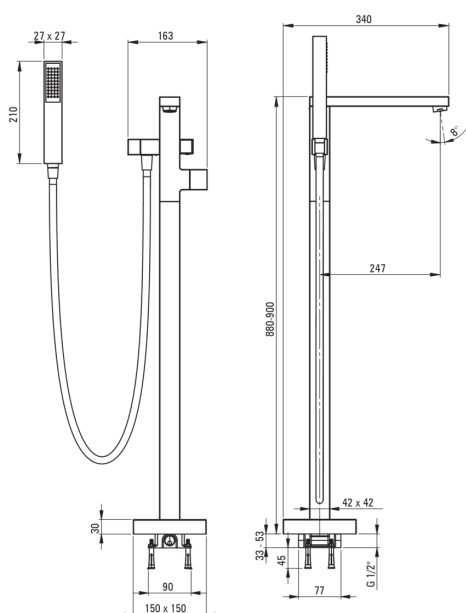

BLUR

Robinet de bain, Sur pied

Code produit: BQL_017M

EAN: 5907650882145

Couleur: chrome

Garantie [années]: 7

Mitigeur

| | |
|------------------------|--------------------|
| Finition | chrome |
| Matériel | cuivre |
| Type de mitigeur | mono-manche, mixer |
| Méthode de montage | au sol |
| Groupe acoustique [db] | II (20 < x ≤ 30) |
| Clapets anti-retour | Oui |

Cartouche mélangeur

| | |
|-------------------------------------|-------|
| Taille de la cartouche en céramique | 35 mm |
|-------------------------------------|-------|

Becs

| | |
|------------------------------------|--------|
| La distance de bec de robinet [mm] | 247 |
| Matériel | cuivre |

Commutateur de fonction

| | |
|---------------------|---------------------|
| Type de commutateur | céramique mécanique |
|---------------------|---------------------|

Aérateurs

| | |
|----------------------|-----------|
| Type d'aérateur | honeycomb |
| Taille de l'aérateur | M28 |