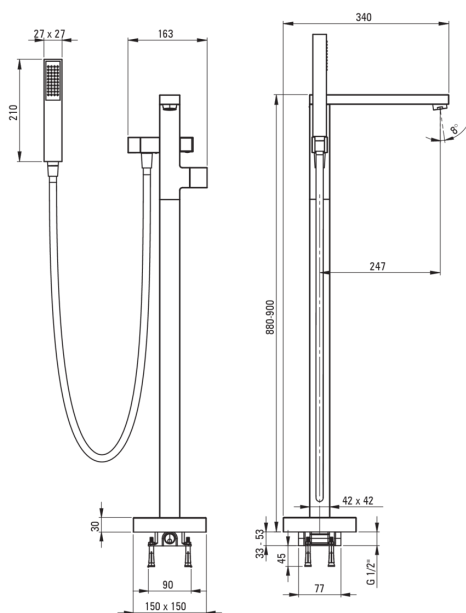

BLUR

Batidora, de pie

Código de producto: BQL_017M

EAN: 5907650882145

Color: cromo

Garantía [años]: 7

Mezclador

Finalizar	cromo
Material	latón
Tipo de mezcladora	piloto único, mezclador
Metodo de instalacion	piso
Grupo acústico [db]	II (20 <x ≤ 30)
Revisar válvulas	Sí

Cartucho mezclador

Tamaño del cartucho de cerámica	35 mm
---------------------------------	-------

Boquiabiertos

Rango de boquiabierto de mezclador [mm]	247
Material	latón

Interruptor de función

Tipo de interruptor	mecánico de cerámica
---------------------	----------------------

Aireador

Tipo aéreo	panal
Tamaño del aireador	M28

Duchas de mano

Número de funciones	3
Anti-calcal	Sí

Características:

- Solo los mejores materiales cuya calidad es confirmada por la investigación en el laboratorio
- Cuerpo de batería hecho de latón de la más alta calidad
- Batería equipada con válvulas de retención, gracias a las cuales el agua mixta no vuelve a la instalación
- Sistema anti-Calc que facilita la eliminación del lodo de piedra
- Sistema anti-Twist que evita la torcedura de la serpiente