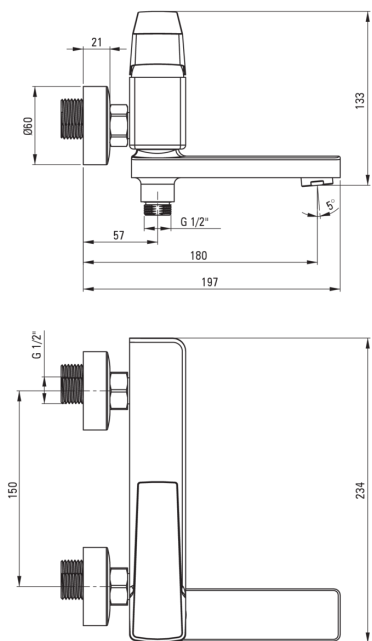

BLUR

Baterie pentru cadă, montare pe perete

 deante

Codul produsului: BQL_012M

EAN: 5907650869825

Culoarea: cromat

Garanție [ani]: 7

Baterie

Finisaj	cromat
Material	alamă
Tipul bateriei	un mâner, baterie
Metoda de instalare	montare pe perete
Grupa acustică [db]	II (20 < x ≤ 30)

Baterie cartuș

Dimensiunea cartușului ceramic	35 mm
--------------------------------	-------

Pipe

Tipul pipei	pliabil
Raza de acțiune a pipei bateriei [mm]	180

Comutator funcții

Tipul comutatorului	ceramic mecanic
---------------------	-----------------

Aeratoare

Tipul aeratorului	honeycomb
Dimensiunea aeratorului	M24