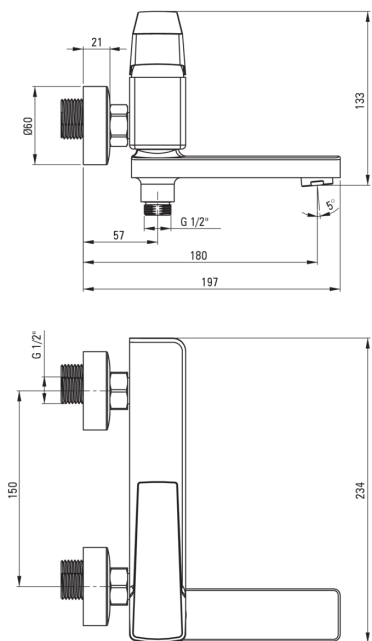

BLUR

Batidora, montado en la pared

 deante

Código de producto: BQL_012M

EAN: 5907650869825

Color: cromo

Garantía [años]: 7

Mezclador

| | |
|-----------------------|-------------------------|
| Finalizar | cromo |
| Material | latón |
| Tipo de mezcladora | piloto único, mezclador |
| Metodo de instalacion | montado en la pared |
| Grupo acústico [db] | II (20 <x ≤ 30) |

Cartucho mezclador

| | |
|---------------------------------|-------|
| Tamaño del cartucho de cerámica | 35 mm |
|---------------------------------|-------|

Boquiabiertos

| | |
|---|----------|
| Tipo de boquilla | plegable |
| Rango de boquiabierto de mezclador [mm] | 180 |