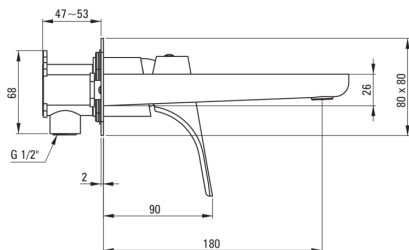

HIACYNT

Baterie pentru chiuvetă, îngropat

Codul produsului: BQH_N54L

EAN: 5908212078013

Culoarea: nero

Garanție [ani]: 7

 deante

Baterie

Finisaj	nero
Material	alamă
Tipul bateriei	un mâner, baterie
Metoda de instalare	îngropat
Clasa de debit [l/min]	Z - 4-9 l/min
Grupa acustică [db]	I (x ≤ 20)

Baterie cartuș

Dimensiunea cartușului ceramic	35 mm
--------------------------------	-------

Pipe

Tipul pipei	fix
Raza de acțiune a pipei bateriei [mm]	182
Material	alamă

Aeratoare

Tipul aeratorului	pivotant, plat
Dimensiunea aeratorului	M24

Caracteristici:

- Corpul bateriei este fabricat din alamă de cea mai bună calitate.
- Bateria este dotată cu aerator.
- Aeratorul mobil permite direcționarea jetului de apă.
- Instalarea încastrată la nivel îi oferă băii un aspect estetic.
- Clasa de debit Z (4-9 l/min) permite reducerea consumului de apă.
- Finisaj Nero inovativ, rezistent și ușor de întreținut
- Design modern cu o notă de atemporalitate
- Agent de curățare special, sigur pentru suprafețele curățate
- Doar cele mai bune materiale, a căror calitate a fost certificată prin teste de laborator
- Oferta include și agenți de curățare pentru toate tipurile de finisaje