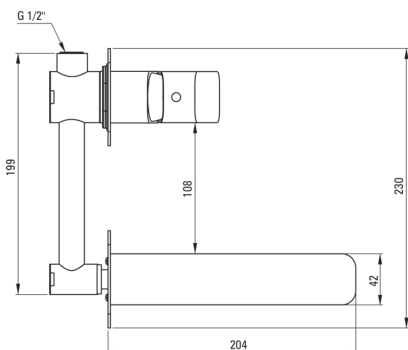

HIACYNT

Baterie pentru chiuvetă, îngropat

Codul produsului: BQH_N54L

EAN: 5908212078013

Culoarea: nero

Garanție [ani]: 7

 deante

Baterie

Finisaj	nero
Material	alamă
Tipul bateriei	un mâner, baterie
Metoda de instalare	îngropat
Clasa de debit [l/min]	Z - 4-9 l/min
Grupa acustică [db]	I (x ≤ 20)

Baterie cartuș

Dimensiunea cartușului ceramic	35 mm
--------------------------------	-------

Pipe

Tipul pipei	fix
Raza de acțiune a pipei bateriei [mm]	182
Material	alamă

Aeratoare

Tipul aeratorului	pivotant, plat
Dimensiunea aeratorului	M24

Caracteristici:

- Corpul bateriei este fabricat din alamă de cea mai bună calitate.
- Bateria este dotată cu aerator.
- Aeratorul mobil permite direcționarea jetului de apă.
- Instalarea încastrată la nivel îi oferă băii un aspect estetic.
- Clasa de debit Z (4-9 l/min) permite reducerea consumului de apă.
- Finisaj Nero inovativ, rezistent și ușor de întreținut
- Design modern cu o notă de atemporalitate
- Agent de curățare special, sigur pentru suprafețele curățate
- Doar cele mai bune materiale, a căror calitate a fost certificată prin teste de laborator
- Oferta include și agenți de curățare pentru toate tipurile de finisaje