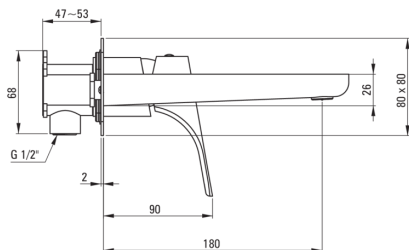

HIACYNT

Miscelatore Lavabo, a scomparsa

Codice prodotto: BQH_N54L

EAN: 5908212078013

Colore: nero

Garanzia [anni]: 7

Miscelatore

Finitura	nero
Materiale	in ottone
Tipo di miscelatore	maniglia singola, miscelatore
Metodo di installazione	a scomparsa
Classe di flusso [l/min]	Z - 4-9 l/min
Gruppo acustico [db]	I (x ≤ 20)

Cartuccia per miscelatore

Dimensioni della cartuccia in ceramica 35 mm

Beccucci

Tipo a beccuccio	fermo
Gamma delle bocchette di miscelazione [mm]	182
Materiale	in ottone

Aeratori

Tipo di aeratore	girevole, piatto
Dimensioni dell'aeratore	M24

Caratteristiche:

- Il corpo del miscelatore è realizzato in ottone di altissima qualità
- Il miscelatore è dotato di un aeratore di flusso
- Un aeratore mobile ti permette di dirigere il flusso d'acqua
- L'installazione a incasso garantisce l'estetica del bagno
- Classe di portata Z (4-9 l/min) che consente di ridurre il consumo d'acqua
- Innovativo rivestimento Nero, resistente e facile da pulire
- Detergente dedicato, sicuro per le superfici pulite
- Solo i migliori materiali, la cui qualità è stata confermata da test di laboratorio