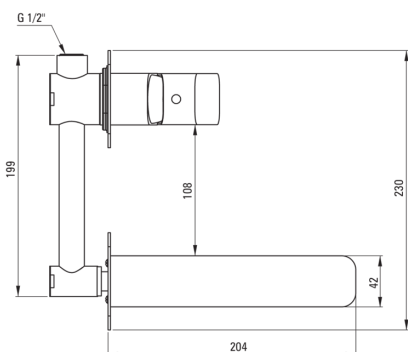

HIACYNT

Robinet de lavabo, encastré

Code produit: BQH_N54L

EAN: 5908212078013

Couleur: nero

Garantie [années]: 7

Mitigeur

Finition	nero
Matériel	cuivre
Type de mitigeur	mono-manche, mixer
Méthode de montage	encastré
Classe de débit [l/min]	Z - 4-9 l/min
Groupe acoustique [db]	I (x ≤ 20)

Cartouche mélangeur

Taille de la cartouche en céramique	35 mm
-------------------------------------	-------

Becs

Type de bec	fixe
La distance de bec de robinet [mm]	182
Matériel	cuivre

Aérateurs

Type d'aérateur	mobile, plat
Taille de l'aérateur	M24

Caractéristiques:

- Le corps du mitigeur est en cuivre de la plus haute qualité
- Le mitigeur est équipé d'un aérateur de jet
- Un aérateur mobile permet de diriger le jet d'eau
- L'installation encastrée assure l'esthétique de la salle de bain
- Classe de débit Z (4-9 l/min) permettant une réduction de la consommation d'eau
- Revêtement Nero innovant, durable et facile à nettoyer
- Design moderne avec une touche d'intemporalité
- Agent de nettoyage dédié, sans danger pour les surfaces nettoyées
- Seuls les meilleurs matériaux, dont la qualité a été confirmée par des tests en laboratoire
- L'offre comprend un produit de nettoyage pour les luminaires de toutes les couleurs