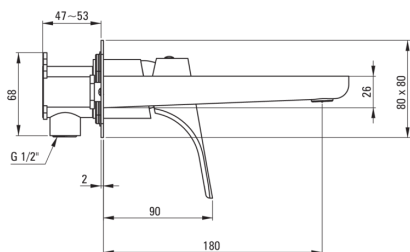

HIACYNT

Robinet de lavabo, encastré

Code produit: BQH_N54L

EAN: 5908212078013

Couleur: nero

Garantie [années]: 7

Mitigeur

Finition	nero
Matériel	cuivre
Type de mitigeur	mono-manche, mixer
Méthode de montage	encastré
Classe de débit [l/min]	Z - 4-9 l/min
Groupe acoustique [db]	I (x ≤ 20)

Cartouche mélangeur

Taille de la cartouche en céramique	35 mm
-------------------------------------	-------

Becs

Type de bec	fixe
La distance de bec de robinet [mm]	182
Matériel	cuivre

Aérateurs

Type d'aérateur	mobile, plat
Taille de l'aérateur	M24

Caractéristiques:

- Le corps du mitigeur est en cuivre de la plus haute qualité
- Le mitigeur est équipé d'un aérateur de jet
- Un aérateur mobile permet de diriger le jet d'eau
- L'installation encastrée assure l'esthétique de la salle de bain
- Classe de débit Z (4-9 l/min) permettant une réduction de la consommation d'eau
- Revêtement Nero innovant, durable et facile à nettoyer
- Design moderne avec une touche d'intemporalité
- Agent de nettoyage dédié, sans danger pour les surfaces nettoyées
- Seuls les meilleurs matériaux, dont la qualité a été confirmée par des tests en laboratoire
- L'offre comprend un produit de nettoyage pour les luminaires de toutes les couleurs