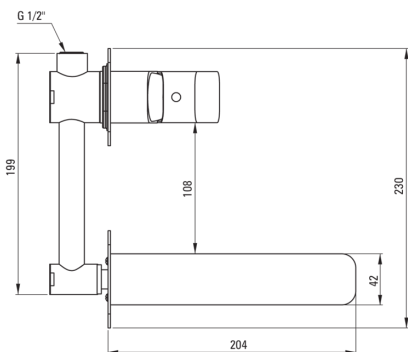

HIACYNT

Toque de lavabo, oculto

Código de producto: BQH_N54L

EAN: 5908212078013

Color: negro

Garantía [años]: 7

Mezclador

Finalizar	negro
Material	latón
Tipo de mezcladora	piloto único, mezclador
Metodo de instalacion	ocultado
Clase de flujo [l/min]	Z - 4-9 l/min
Grupo acústico [db]	I (x ≤ 20)

Cartucho mezclador

Tamaño del cartucho de cerámica	35 mm
---------------------------------	-------

Boquiabiertos

Tipo de boquilla	aún
Rango de boquiabierto de mezclador [mm]	182
Material	latón

Aireador

Tipo aéreo	girar, departamento
Tamaño del aireador	M24

Características:

- Cuerpo de batería hecho de latón de la más alta calidad
- Batería equipada con una aireación del aireador de la corriente
- El aireador móvil le permite dirigir la corriente de agua
- El ensamblaje oculto asegura la estética del baño
- La clase de flujo con (4-9 l/min) le permite reducir el consumo de agua
- Innovador duradero y fácil de limpiar el recubrimiento Nero
- Diseño moderno con un toque de atemporalidad
- Una medida dedicada en la oferta es una caja fuerte dedicada para superficies limpias
- Solo los mejores materiales cuya calidad es confirmada por la investigación en el laboratorio