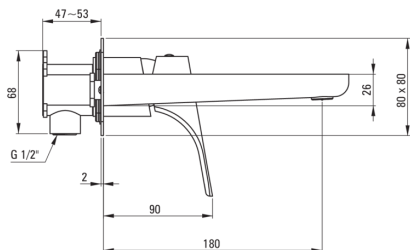

HIACYNT

Toque de lavabo, oculto

Código de producto: BQH_N54L

EAN: 5908212078013

Color: negro

Garantía [años]: 7

Mezclador

Finalizar	negro
Material	latón
Tipo de mezcladora	piloto único, mezclador
Metodo de instalacion	ocultado
Clase de flujo [l/min]	Z - 4-9 l/min
Grupo acústico [db]	I (x ≤ 20)

Cartucho mezclador

Tamaño del cartucho de cerámica	35 mm
---------------------------------	-------

Boquiabiertos

Tipo de boquilla	aún
Rango de boquiabierto de mezclador [mm]	182
Material	latón

Aireador

Tipo aéreo	girar, departamento
Tamaño del aireador	M24

Características:

- Cuerpo de batería hecho de latón de la más alta calidad
- Batería equipada con una aireación del aireador de la corriente
- El aireador móvil le permite dirigir la corriente de agua
- El ensamblaje oculto asegura la estética del baño
- La clase de flujo con (4-9 l/min) le permite reducir el consumo de agua
- Innovador duradero y fácil de limpiar el recubrimiento Nero
- Diseño moderno con un toque de atemporalidad
- Una medida dedicada en la oferta es una caja fuerte dedicada para superficies limpias
- Solo los mejores materiales cuya calidad es confirmada por la investigación en el laboratorio