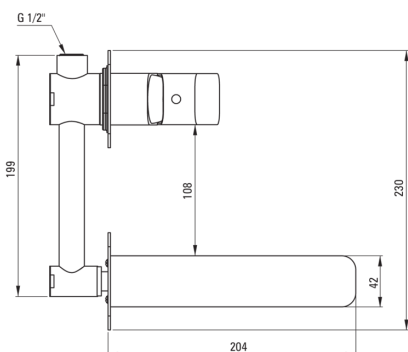

HIACYNT

Waschbeckenarmatur, Unterputzmontage

Artikel-Nr.: BQH_N54L

EAN: 5908212078013

Farbe: Nero

Garantie [Jahre]: 7

Armatur

Ausführung	Nero
Material	Messing
Art der armatur	Einhebel, Mischer
Methode der montage	Unterputz-
Durchflussklasse [l/min]	Z - 4-9 l/min
Akkustische gruppe	I (x ≤ 20)

Kartusche

Größe der kartusche	35 mm
---------------------	-------

Ausläufe

Auslaufart	fest
Armaturausladung [mm]	182
Material	Messing

Aerator

Typ des luftsprudlers	beweglich, flach
Aerator gröÙe	M24

Charakteristische Merkmale: