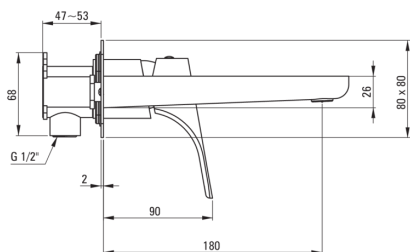

HIACYNT

Waschbeckenarmatur, Unterputzmontage

Artikel-Nr.: BQH_N54L

EAN: 5908212078013

Farbe: Nero

Garantie [Jahre]: 7

Armatur

Ausführung	Nero
Material	Messing
Art der armatur	Einhebel, Mischer
Methode der montage	Unterputz-
Durchflussklasse [l/min]	Z - 4-9 l/min
Akkustische gruppe	I (x ≤ 20)

Kartusche

Größe der kartusche	35 mm
---------------------	-------

Ausläufe

Auslaufart	fest
Armaturausladung [mm]	182
Material	Messing

Aerator

Typ des luftsprudlers	beweglich, flach
Aerator gröÙe	M24

Charakteristische Merkmale: