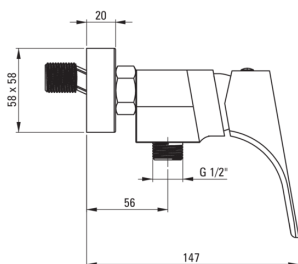

### Картридж до змішувача

Розмір керамічного картриджа	35 мм
------------------------------	-------