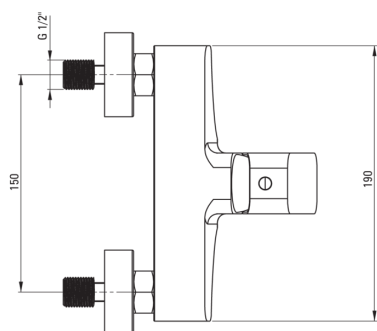

### Змішувач

Оздоблення	него
Матеріал	латунь
Тип змішувача	з однією ручкою, змішуючий
Спосіб монтажу	настінний
Акустична група	I (x ≤ 20)

### Картридж до змішувача

Розмір керамічного картриджа	35 мм
------------------------------	-------