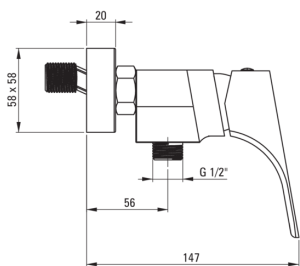

HIACYNT

Baterie pentru duș, montare pe perete

Codul produsului: BQH_N40M

EAN: 5908212074237

Culoarea: nero

Garanție [ani]: 7

Baterie

Finisaj	nero
Material	alamă
Tipul bateriei	un mâner, baterie
Metoda de instalare	montare pe perete
Grupa acustică [db]	I ($x \leq 20$)

Baterie cartuș

Dimensiunea cartușului ceramic	35 mm
--------------------------------	-------

Caracteristici:

- Corpul bateriei este fabricat din alamă de cea mai bună calitate.
- Finisaj Nero inovativ, rezistent și ușor de întreținut
- Design modern cu o notă de atemporalitate
- Agent de curățare special, sigur pentru suprafețele curățate
- Doar cele mai bune materiale, a căror calitate a fost certificată prin teste de laborator
- Oferta include și agenți de curățare pentru toate tipurile de finisaje