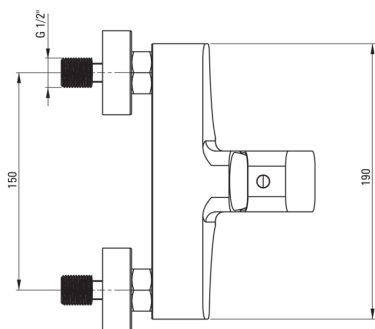

HIACYNT

Baterie pentru duș, montare pe perete

Codul produsului: BQH_N40M

EAN: 5908212074237

Culoarea: nero

Garanție [ani]: 7

Baterie

Finisaj	nero
Material	alamă
Tipul bateriei	un mâner, baterie
Metoda de instalare	montare pe perete
Grupa acustică [db]	I ($x \leq 20$)

Baterie cartuș

Dimensiunea cartușului ceramic	35 mm
--------------------------------	-------

Caracteristici:

- Corpul bateriei este fabricat din alamă de cea mai bună calitate.
- Finisaj Nero inovativ, rezistent și ușor de întreținut
- Design modern cu o notă de atemporalitate
- Agent de curățare special, sigur pentru suprafețele curățate
- Doar cele mai bune materiale, a căror calitate a fost certificată prin teste de laborator
- Oferta include și agenți de curățare pentru toate tipurile de finisaje