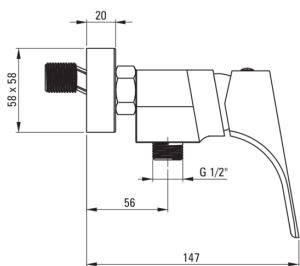

HIACYNT Wand-duscharmatur

Artikel-Nr.: BQH_N40M

EAN: 5908212074237

Farbe: Nero

Garantie [Jahre]: 7

Armatur

Ausführung	Nero
Material	Messing
Art der armatur	Einhebel, Mischer
Methode der montage	Wand-
Akkustische gruppe	I (x ≤ 20)

Kartusche

Größe der kartusche	35 mm
---------------------	-------

Charakteristische Merkmale:

- Armaturkörper ist aus hochwertigem Messing gefertigt
- Innovative, langlebige und leicht zu reinigende Nero-Beschichtung
- Modernes Design mit einem Hauch von Zeitlosigkeit
- Spezielles Mittel, das für die zu reinigenden Oberflächen unbedenklich ist
- Nur die besten Materialien, deren Qualität durch Laboruntersuchungen bestätigt wird
- Im Angebot Präparat zum Reinigen von Armaturen in allen Ausführungen