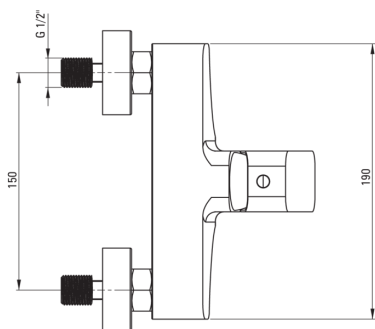

HIACYNT Wand-duscharmatur

Artikel-Nr.: BQH_N40M

EAN: 5908212074237

Farbe: Nero

Garantie [Jahre]: 7

Armatur

Ausführung	Nero
Material	Messing
Art der armatur	Einhebel, Mischer
Methode der montage	Wand-
Akkustische gruppe	I (x ≤ 20)

Kartusche

Größe der kartusche	35 mm
---------------------	-------

Charakteristische Merkmale:

- Armaturkörper ist aus hochwertigem Messing gefertigt
- Innovative, langlebige und leicht zu reinigende Nero-Beschichtung
- Modernes Design mit einem Hauch von Zeitlosigkeit
- Spezielles Mittel, das für die zu reinigenden Oberflächen unbedenklich ist
- Nur die besten Materialien, deren Qualität durch Laboruntersuchungen bestätigt wird
- Im Angebot Präparat zum Reinigen von Armaturen in allen Ausführungen