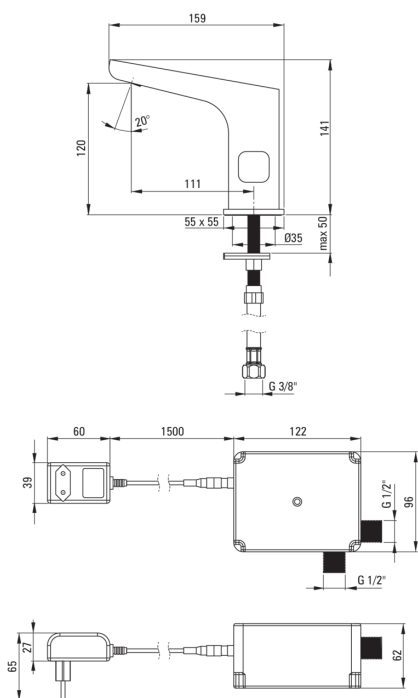

HIACYNT

Baterie pentru chiuvetă, fără contact direct

deante

Codul produsului: BQH_N29V

EAN: 5907650875192

Culoarea: nero

Garanție [ani]: 7

Baterie

Finisaj	nero
Material	alamă
Tipul bateriei	senzor
Metoda de instalare	de sine stătător
Clasa de debit [l/min]	Z - 4-9 l/min
Grupa acustică [db]	I (x ≤ 20)
Supape de reținere	Da

Pipe

Tipul pipei	fix
Raza de acțiune a pipei bateriei [mm]	112
Material	alamă

Aeratoare

Tipul aeratorului	pivotant, plat
Dimensiunea aeratorului	M24

Furtunuri de racordare

Lungimea [mm]	450
Filet de instalare	1/2"
Filet de conexiune	M10, 3/8"

Caracteristici:

- Corpul bateriei este fabricat din alamă de cea mai bună calitate.
- Baterie fără contact direct cu senzor de mișcare
- Baterie este dotată cu aerator.
- Aeratorul mobil permite direcționarea jetului de apă.
- Furtunuri de racordare de 45 cm incluse
- Clasa de debit Z (4-9 l/min) permite reducerea consumului de apă.
- Baterie este dotată cu supape antiretur pentru a nu permite curgerea apei înapoi în instalație.
- Finisaj Nero inovativ, rezistent și ușor de întreținut
- Doar cele mai bune materiale, a căror calitate a fost certificată prin teste de laborator
- Design modern cu o notă de atemporalitate
- Baterie este fabricată în Polonia cu cea mai mare grijă pentru calitatea produsului
- Oferta include și agenți de curățare pentru toate tipurile de finisaje