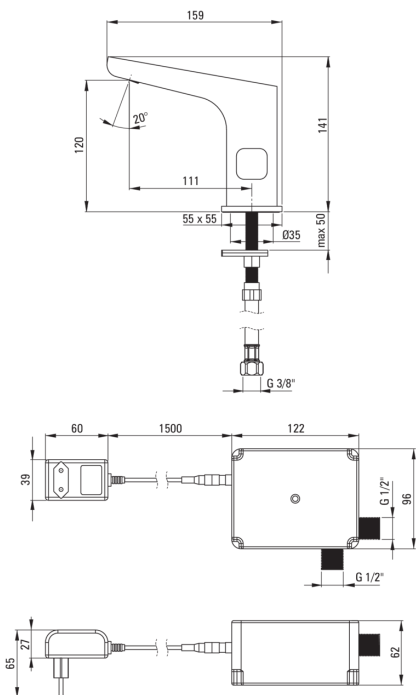

HIACYNT

Waschbeckenarmatur, berührungslos

Artikel-Nr.: BQH_N29V

EAN: 5907650875192

Farbe: Nero

Garantie [Jahre]: 7

Armatur

Ausführung	Nero
Material	Messing
Art der armatur	Sensor-
Methode der montage	stehend
Durchflussklasse [l/min]	Z - 4-9 l/min
Akkustische gruppe	I (x ≤ 20)
Rückventil	Ja

Ausläufe

Auslaufart	fest
Armaturausladung [mm]	112
Material	Messing

Aerator

Typ des luftsprudlers	beweglich, flach
Aerator gröÙe	M24

Anschlusschläuche

Länge	450
Installationsgewinde	1/2"
Anschlussgewinde	M10, 3/8"