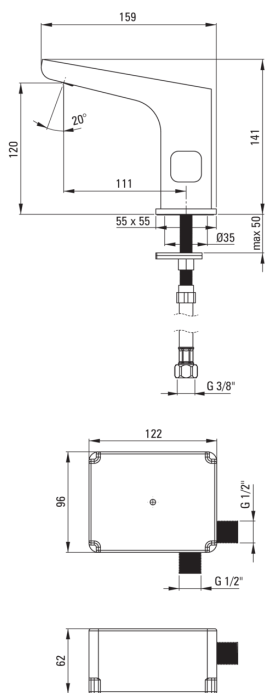

HIACYNT

Miscelatore Lavabo, senza contatto

Codice prodotto: BQH_N29R

EAN: 5907650875185

Colore: nero

Garanzia [anni]: 7

Miscelatore

Finitura	nero
Materiale	in ottone
Tipo di miscelatore	seniore
Metodo di installazione	in piedi
Classe di flusso [l/min]	Z - 4-9 l/min
Gruppo acustico [db]	I (x ≤ 20)
Valvole di non ritorno	Sì

Beccucci

Gamma delle bocchette di miscelazione [mm]	111
Materiale	in ottone

Aeratori

Tipo di aeratore	girevole, piatto
Dimensioni dell'aeratore	M24

Tubi di collegamento

Lunghezza [mm]	450
Filetto di installazione	1/2"
Filetto di connessione	M10

Caratteristiche:

- Il corpo del miscelatore è realizzato in ottone di altissima qualità
- Rubinetto senza contatto con sensore di movimento
- Il miscelatore è dotato di un aeratore di flusso
- Un aeratore mobile ti permette di dirigere il flusso d'acqua
- Tubi di collegamento da 45 cm inclusi
- Classe di portata Z (4-9 l/min) che consente di ridurre il consumo d'acqua
- Il miscelatore è dotato di valvole di non ritorno in modo che l'acqua miscelata non rifluisca nell'impianto.
- Innovativo rivestimento Nero, resistente e facile da pulire
- Solo i migliori materiali, la cui qualità è stata confermata da test di laboratorio