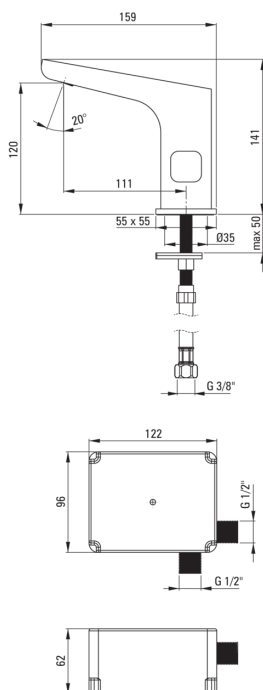

HIACYNT

Waschbeckenarmatur, berührungslos

Artikel-Nr.: BQH_N29R

EAN: 5907650875185

Farbe: Nero

Garantie [Jahre]: 7

Armatur

Ausführung	Nero
Material	Messing
Art der armatur	Sensor-
Methode der montage	stehend
Durchflussklasse [l/min]	Z - 4-9 l/min
Akkustische gruppe	I (x ≤ 20)
Rückventil	Ja

Ausläufe

Armaturausladung [mm]	111
Material	Messing

Aerator

Typ des luftsprudlers	beweglich, flach
Aerator gröÙe	M24

Anschlussschläuche

Länge	450
Installationsgewinde	1/2"
Anschlussgewinde	M10

Charakteristische Merkmale:

- Armaturkörper ist aus hochwertigem Messing gefertigt
- Berührungslose Armatur mit Bewegungssensor
- Armatur ist mit einem Strahlbelüfter ausgestattet
- Beweglicher Aerator ermöglicht den Wasserstrahl zu lenken
- 45 cm Anschlusschläuche im Set
- Durchflussklasse Z (4-9 l/min) ermöglicht einen reduzierten Wasserverbrauch
- Armatur ist mit Rückschlagventilen ausgestattet, damit das gemischte Wasser nicht in die Installation zurückfließt
- Innovative, langlebige und leicht zu reinigende Nero-Beschichtung
- Nur die besten Materialien, deren Qualität durch Laboruntersuchungen bestätigt wird
- Modernes Design mit einem Hauch von Zeitlosigkeit
- Die Armatur wird in Polen mit der höchsten Sorgfalt für die Produktqualität hergestellt.
- Im Angebot Präparat zum Reinigen von Armaturen in allen Ausführungen