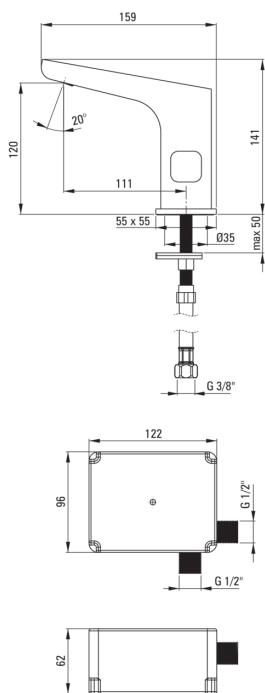

HIACYNT

Waschbeckenarmatur, berührungslos

Artikel-Nr.: BQH_N29R

EAN: 5907650875185

Farbe: Nero

Garantie [Jahre]: 7

Armatur

Ausführung	Nero
Material	Messing
Art der armatur	Sensor-
Methode der montage	stehend
Durchflussklasse [l/min]	Z - 4-9 l/min
Akkustische gruppe	I (x ≤ 20)
Rückventil	Ja

Ausläufe

Armaturausladung [mm]	111
Material	Messing

Aerator

Typ des luftsprudlers	beweglich, flach
Aerator gröÙe	M24

Anschlussschläuche

Länge	450
Installationsgewinde	1/2"
Anschlussgewinde	M10

Charakteristische Merkmale:

- Armaturkörper ist aus hochwertigem Messing gefertigt
- Berührungslose Armatur mit Bewegungssensor
- Armatur ist mit einem Strahlbelüfter ausgestattet
- Beweglicher Aerator ermöglicht den Wasserstrahl zu lenken
- 45 cm Anschlusschläuche im Set
- Durchflussklasse Z (4-9 l/min) ermöglicht einen reduzierten Wasserverbrauch
- Armatur ist mit Rückschlagventilen ausgestattet, damit das gemischte Wasser nicht in die Installation zurückfließt
- Innovative, langlebige und leicht zu reinigende Nero-Beschichtung
- Nur die besten Materialien, deren Qualität durch Laboruntersuchungen bestätigt wird
- Modernes Design mit einem Hauch von Zeitlosigkeit
- Die Armatur wird in Polen mit der höchsten Sorgfalt für die Produktqualität hergestellt.
- Im Angebot Präparat zum Reinigen von Armaturen in allen Ausführungen